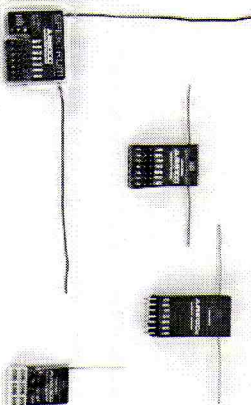

Přijímače Park Flyer

• AR6000 • AR6100E • AR6100 • AR6300

Přijímače pro nezkrácený dosah

• AR6200 • AR7000 • AR9000

Instalace baterií do vysílače

DX6i zakoupená jako RC set (např. spolu s Blade 400), obsahuje 4AA baterie. Pokud zakoupíte DX6i samostatně, obsahuje nabíječi NiMH baterie

Instalace baterií

Pro vysílač budete potřebovat 4 tužkové (AA) baterie.