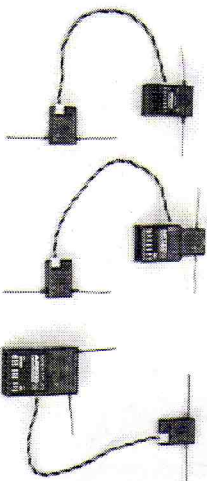

Přijímače Park Flyer

• AR6000 • AR6100E • AR6100 • AR6300

Přijímače pro nezkrácený dosah

• AR6200 • AR7000 • AR9000

Instalace baterií do vysílače

DX6i zakoupená jako RC set (např. spolu s Blade 400), obsahuje 4AA baterie. Pokud zakoupíte DX6i samostatně, obsahuje nabíječi NiMH baterie